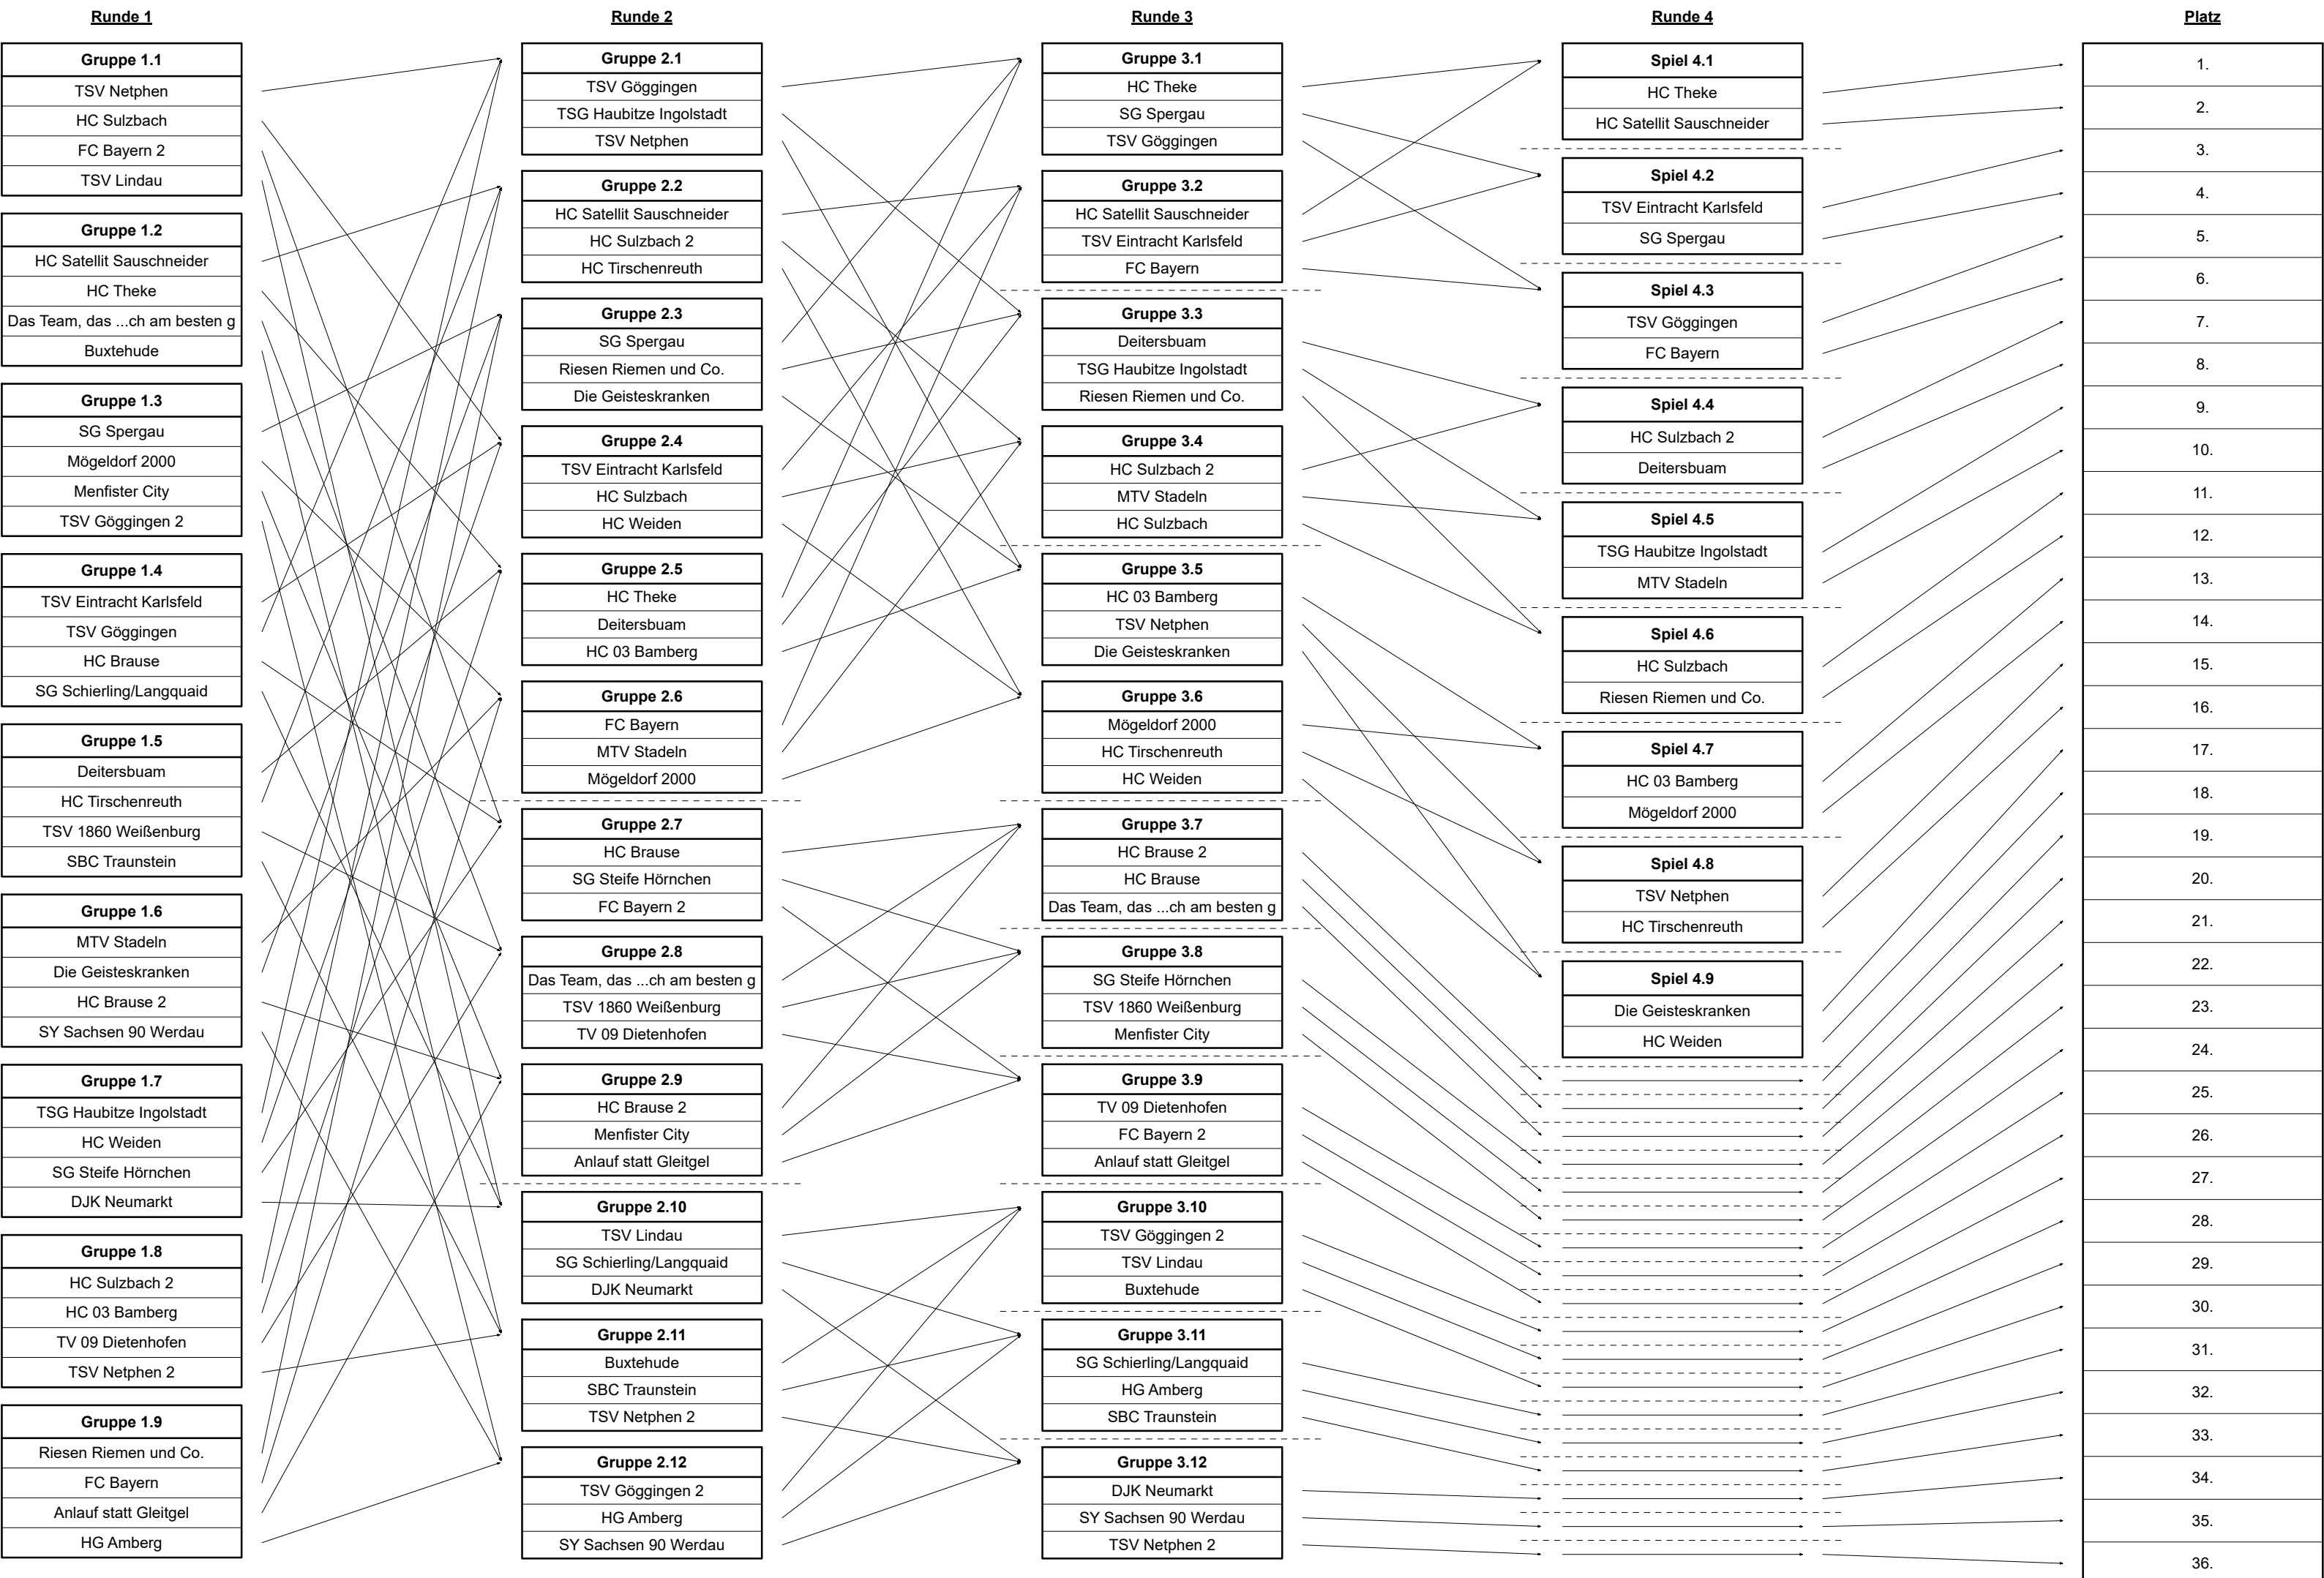

Turniermodus HBF 2017 Herren 36 HG Amberg

Runde 1

Gruppe 1.1
TSV Netphen
HC Sulzbach
FC Bayern 2
TSV Lindau
Gruppe 1.2
HC Satellit Sauschneider
HC Theke
Das Team, das ...ch am besten g
Buxtehude
Gruppe 1.3
SG Spergau
Mögeldorf 2000
Menfister City
TSV Göggingen 2
Gruppe 1.4
TSV Eintracht Karlsfeld
TSV Göggingen
HC Brause
SG Schierling/Langquaid
Gruppe 1.5
Deitersbuam
HC Tirschenreuth
TSV 1860 Weißenburg
SBC Traunstein
Gruppe 1.6
MTV Stadeln
Die Geisteskranken
HC Brause 2
SY Sachsen 90 Werdau
Gruppe 1.7
TSG Haubitze Ingolstadt
HC Weiden
SG Steife Hörnchen
DJK Neumarkt
Gruppe 1.8
HC Sulzbach 2
HC 03 Bamberg
TV 09 Dietenhofen
TSV Netphen 2
Gruppe 1.9
Riesen Riemen und Co.
FC Bayern
Anlauf statt Gleitgel
HG Amberg

Runde 2

Gruppe 2.1
TSV Göggingen
TSG Haubitze Ingolstadt
TSV Netphen
Gruppe 2.2
HC Satellit Sauschneider
HC Sulzbach 2
HC Tirschenreuth
Gruppe 2.3
SG Spergau
Riesen Riemen und Co.
Die Geisteskranken
Gruppe 2.4
TSV Eintracht Karlsfeld
HC Sulzbach
HC Weiden
Gruppe 2.5
HC Theke
Deitersbuam
HC 03 Bamberg
Gruppe 2.6
FC Bayern
MTV Stadeln
Mögeldorf 2000
Gruppe 2.7
HC Brause
SG Steife Hörnchen
FC Bayern 2
Gruppe 2.8
Das Team, das ...ch am besten g
TSV 1860 Weißenburg
TV 09 Dietenhofen
Gruppe 2.9
HC Brause 2
Menfister City
Anlauf statt Gleitgel
Gruppe 2.10
TSV Lindau
SG Schierling/Langquaid
DJK Neumarkt
Gruppe 2.11
Buxtehude
SBC Traunstein
TSV Netphen 2
Gruppe 2.12
TSV Göggingen 2
HG Amberg
SY Sachsen 90 Werdau

Runde 4

Spiel 4.1
HC Theke
HC Satellit Sauschneider
Spiel 4.2
TSV Eintracht Karlsfeld
SG Spergau
Spiel 4.3
TSV Göggingen
FC Bayern
Spiel 4.4
HC Sulzbach 2
Deitersbuam
Spiel 4.5
TSG Haubitze Ingolstadt
MTV Stadeln
Spiel 4.6
HC Sulzbach
Riesen Riemen und Co.
Spiel 4.7
HC 03 Bamberg
Mögeldorf 2000
Spiel 4.8
TSV Netphen
HC Tirschenreuth
Spiel 4.9
Die Geisteskranken
HC Weiden

Platz

1.
2.
3.
4.
5.
6.
7.
8.
9.
10.
11.
12.
13.
14.
15.
16.
17.
18.
19.
20.
21.
22.
23.
24.
25.
26.
27.
28.
29.
30.
31.
32.
33.
34.
35.
36.